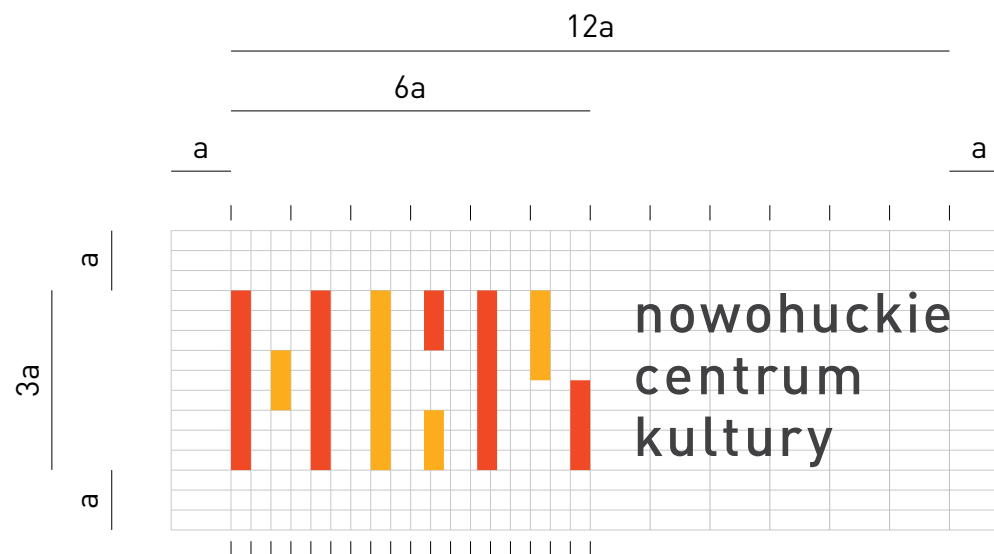

KSIĘGA IDENTYFIKACJI WIZUALNEJ NOWOHUCKIEGO CENTRUM KULTURY

wersja podstawowa 1.0 styczeń 2015

PANTONE 172
CMYK 0/87/98/0
RGB 249/70/28
HTML F9461C

PANTONE 1235
CMYK 0/36/98/0
RGB 255/182/0
HTML FFB612

PANTONE BLACK 90%
CMYK 0/0/0/90
RGB 64/64/64
HTML 404040